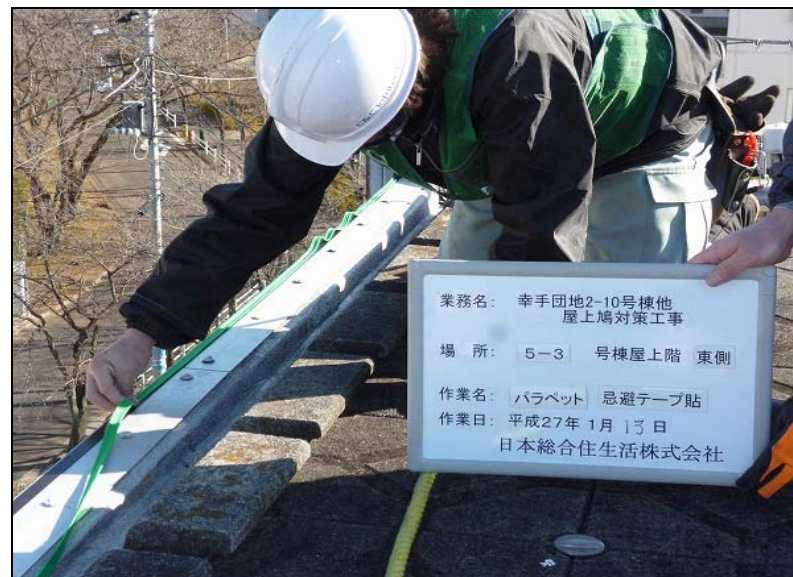

No. 45
5-3号棟・西側
着手前

No. 48
5-3号棟・東側
パラペット
両面テープ貼り
作業状況

幸手団地 5-1・2・3号棟他屋上鳩対策工事（作業写真） 9

業務名: 幸手団地2-10号棟他
屋上鳩対策工事
場 所: 5-3 号棟屋上階 西側
作業名: パラペット 両面テープ貼
作業日: 平成27年 1月 13日
日本総合住生活株式会社

No. 49
5-3号棟・西側
パラペット
両面テープ貼り
作業状況