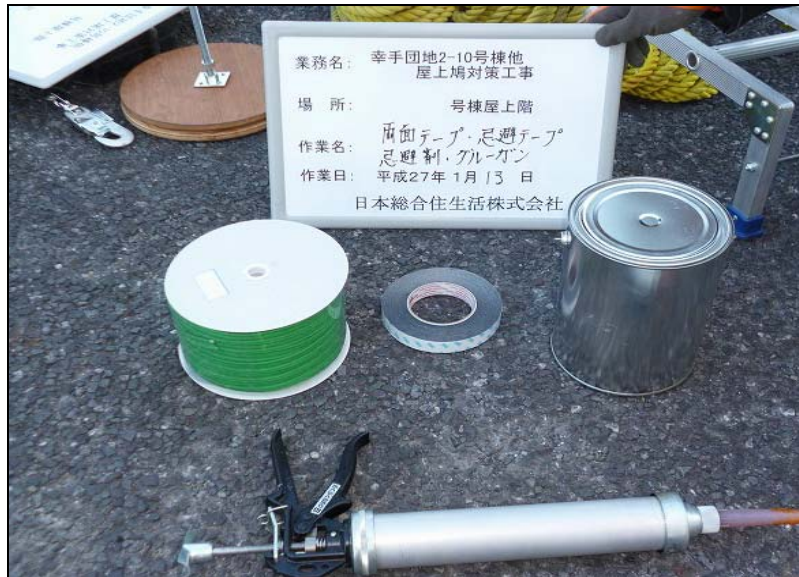

No. 3
資材写真
両面テープ
忌避テープ
忌避剤 TN-400
グルーガン
(忌避剤含浸用)