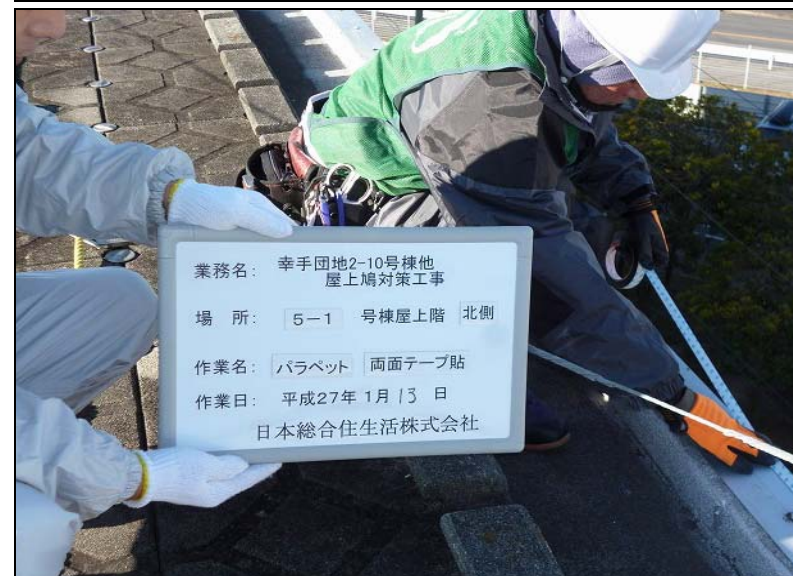

No. 10
5-1号棟・南側
パラペット
両面テープ貼り
作業状況

No. 12
5-1号棟・東側
パラペット
忌避テープ貼り
作業状況

No. 11
5-1号棟・北側
パラペット
両面テープ貼り
作業状況