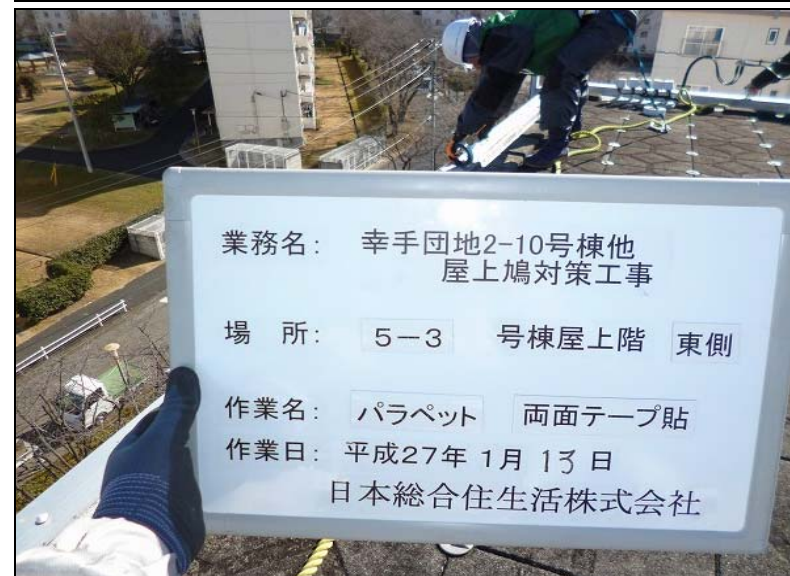

No. 48
5-3号棟・東側
パラペット
両面テープ貼り
作業状況