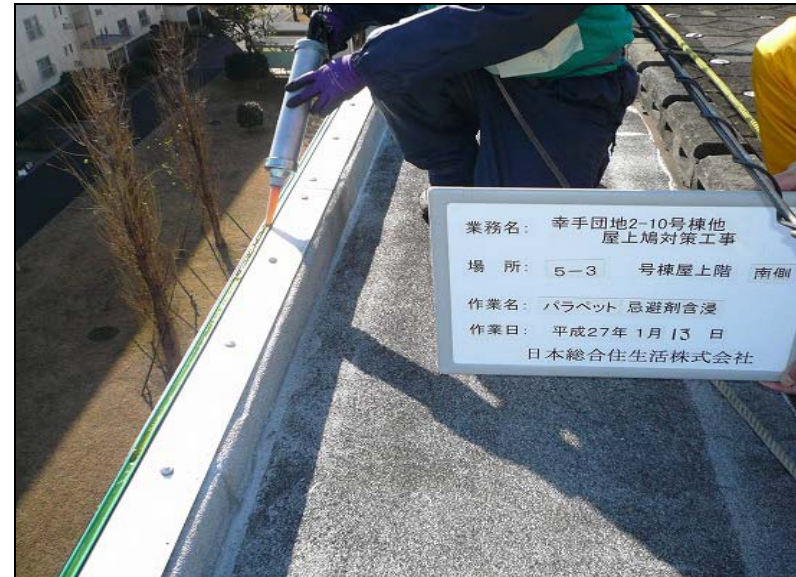

No. 51
5-3号棟・北側
パラペット
両面テープ貼り
作業状況

業務名: 幸手団地2-10号棟他
屋上鳩対策工事
場 所: 5-3 号棟屋上階 南側
作業名: パラペット 忌避テープ貼
作業日: 平成27年 1月 13日
日本総合住生活株式会社

No. 54
5-3号棟・南側
パラペット
忌避テープ貼り
作業状況

No. 55
5-3号棟・北側
パラペット
忌避テープ貼り
作業状況

No. 58
5-3号棟・南側
パラペット
忌避剤含浸
作業状況