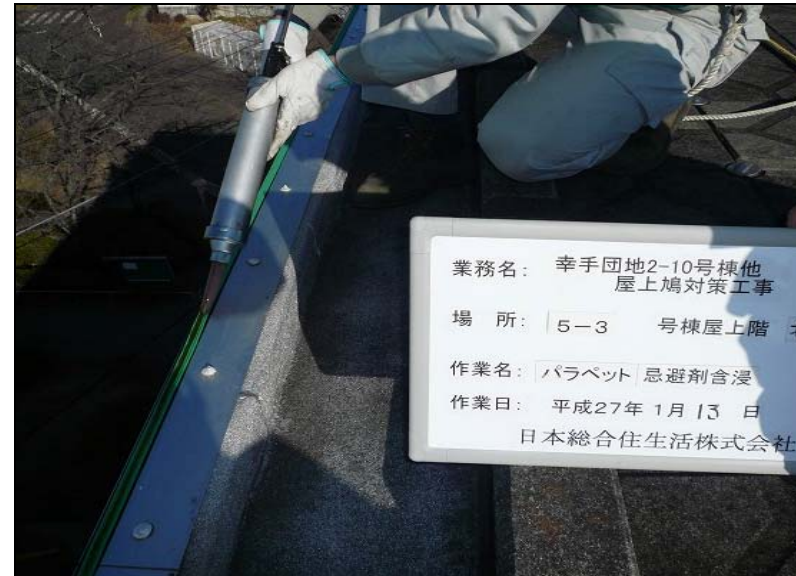

No. 58
5-3号棟・南側
パラペット
忌避剤含浸
作業状況

No. 60
5-3号棟・東側
パラペット
作業完了

No. 59
5-3号棟・北側
パラペット
忌避剤含浸
作業状況