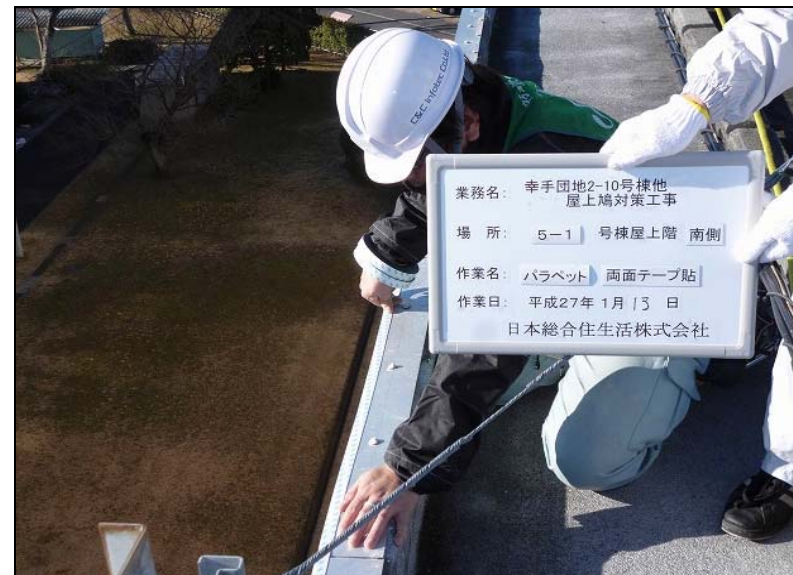

No. 4
5-1号棟・東側
着手前

No. 2
作業開始前
新規入場
安全ミーティング
1月13日

No. 5
5-1号棟・西側
着手前

No. 3
資材写真
両面テープ
忌避テープ
忌避剤 TN-400
グルーガン
(忌避剤含浸用)

No. 6
5-1号棟・南側
着手前

幸手団地 5-1・2・3 号棟他屋上鳩対策工事（作業写真） 2

No. 7
5-1号棟・北側
着手前

No. 10
5-1号棟・南側
パラペット
両面テープ貼り
作業状況