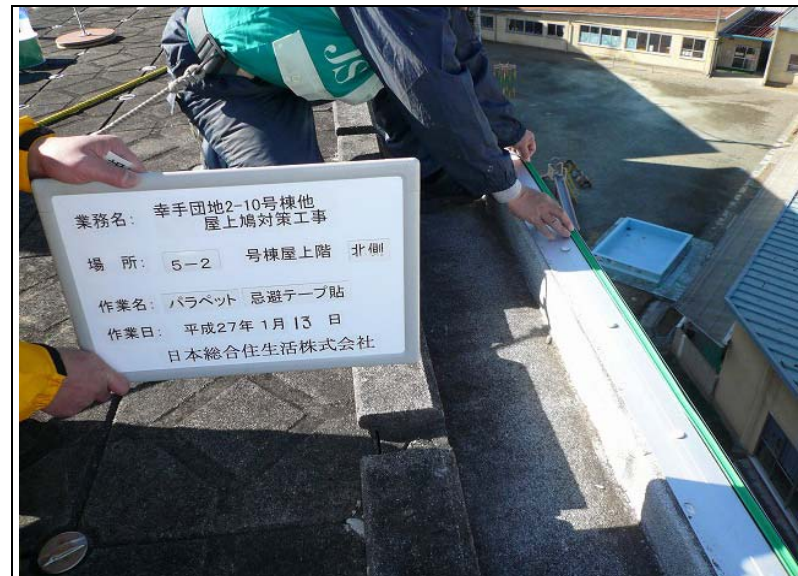

No. 29
5-2号棟・西側
パラペット
両面テープ貼り
作業状況

No. 27
5-2号棟・北側
着手前

No. 30
5-2号棟・南側
パラペット
両面テープ貼り
作業状況

幸手団地 5-1・2・3 号棟他屋上鳩対策工事（作業写真） 6

No. 31
5-2号棟・北側
パラペット
両面テープ貼り
作業状況

No. 34
5-2号棟・南側
パラペット
忌避テープ貼り
作業状況

No. 32
5-2号棟・東側
パラペット
忌避テープ貼り
作業状況