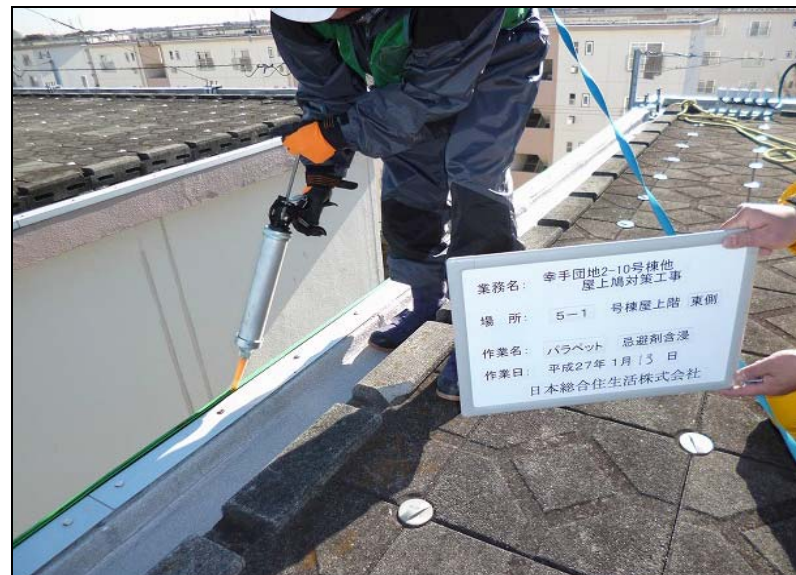

No. 8
5-1号棟・東側
パラペット
両面テープ貼り
作業状況

No. 11
5-1号棟・北側
パラペット
両面テープ貼り
作業状況

No. 9
5-1号棟・西側
パラペット
両面テープ貼り
作業状況

No. 12
5-1号棟・東側
パラペット
忌避テープ貼り
作業状況

幸手団地 5-1・2・3 号棟他屋上鳩対策工事（作業写真） 3

No. 13
5-1号棟・西側
パラペット
忌避テープ貼り
作業状況

No. 16
5-1号棟・東側
パラペット
忌避剤含浸
作業状況