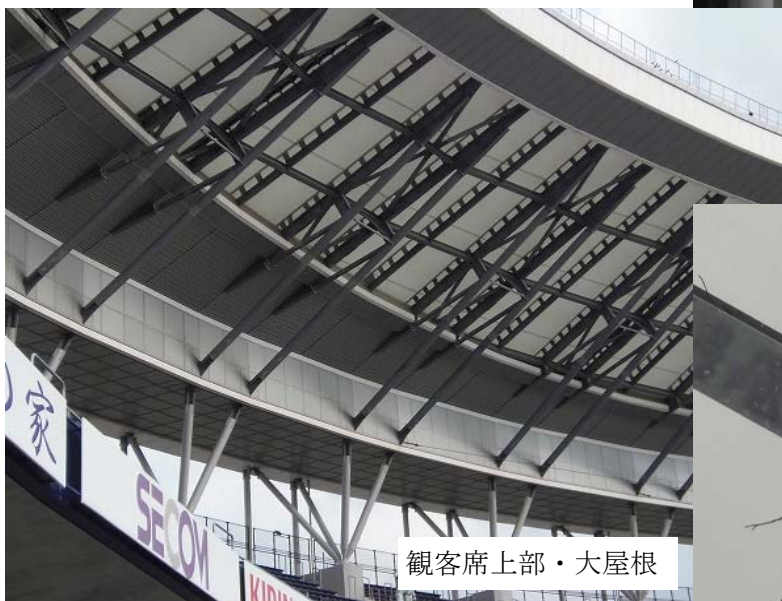

新潟県立 ハードオフエコスタジアム新潟
カラス糞害忌避業務・作業写真

ハードオフエコスタジアム全景

観客席上部・大屋根

大屋根・トラスーカラス巣作り状況1

大屋根・トラスーカラス巣作り状況2

大屋根・トラスー
特殊作業棒による巣撤去作業状況

大屋根・トラスー
特殊作業棒による巣撤去作業状況 1

大屋根・トラスー
特殊作業棒による巣撤去作業状況 2