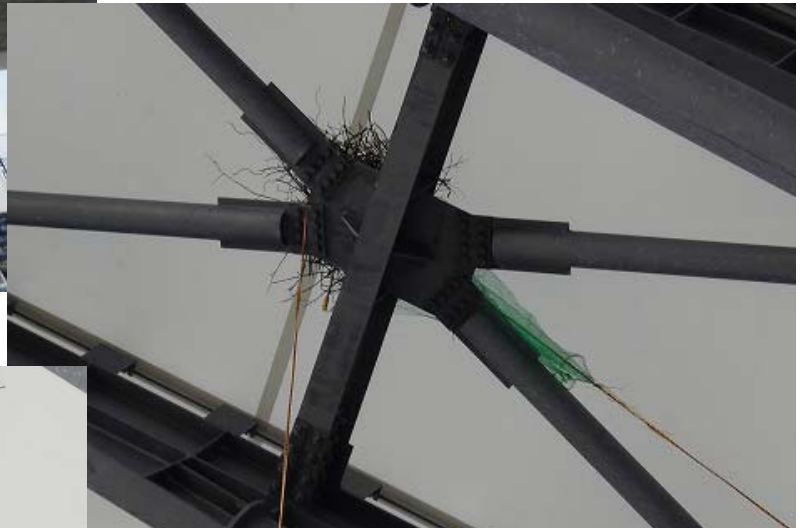

新潟県立 ハードオフエコスタジアム新潟
カラス糞害忌避業務・作業写真

ハードオフエコスタジアム全景

観客席上部・大屋根

大屋根・トラスーカラス巣作り状況1

大屋根・トラスーカラス巣作り状況2

大屋根・トラスー
特殊作業棒による巣撤去作業状況

大屋根・トラスー
特殊作業棒による巣撤去作業状況 1

大屋根・トラスー
特殊作業棒による巣撤去作業状況 2

大屋根・トラスー
特殊作業棒による巣撤去作業状況 3

巣撤去後・集約状況 2

巣撤去後・集約状況 1

忌避剤含侵・布プレート1

忌避剤含侵・布プレート2

忌避剤含侵・布プレート
トラス定着作業

忌避剤含侵・布プレート
トラス定着作業完成