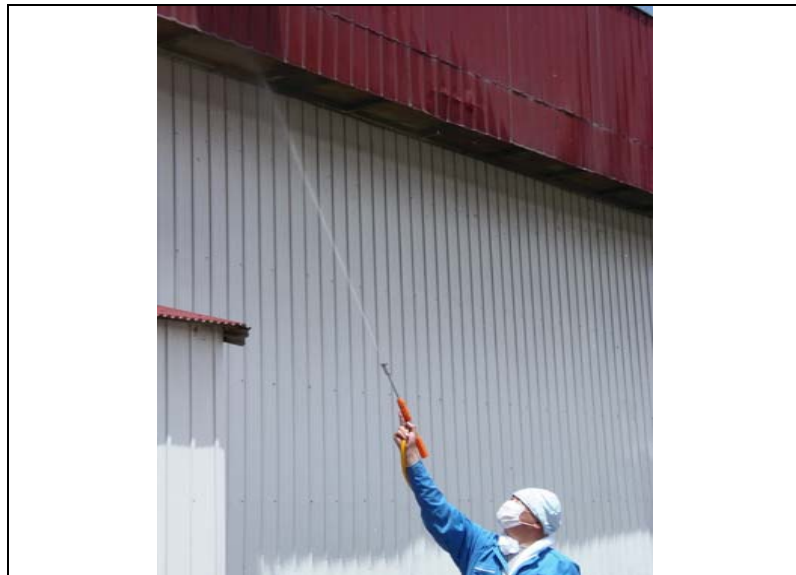

№. 18
環境対策
(ワクモ忌避) 作業
南面・外壁
立ち上り基礎部
忌避剤散布
(背負い式
動力噴霧器)

環境対策（ワクモ忌避）作業写真 4

№. 19
環境対策
(ワクモ忌避) 作業
南面・外壁接続部
忌避剤散布

№. 22
環境対策
(ワクモ忌避) 作業
南面・外壁
忌避剤散布

№. 20
環境対策
(ワクモ忌避) 作業
南面・外壁 (軒裏)
忌避剤散布 1

№. 23
環境対策
(ワクモ忌避) 作業
西面・外壁
木製柱部
(ひび割れ部分)
忌避剤散布