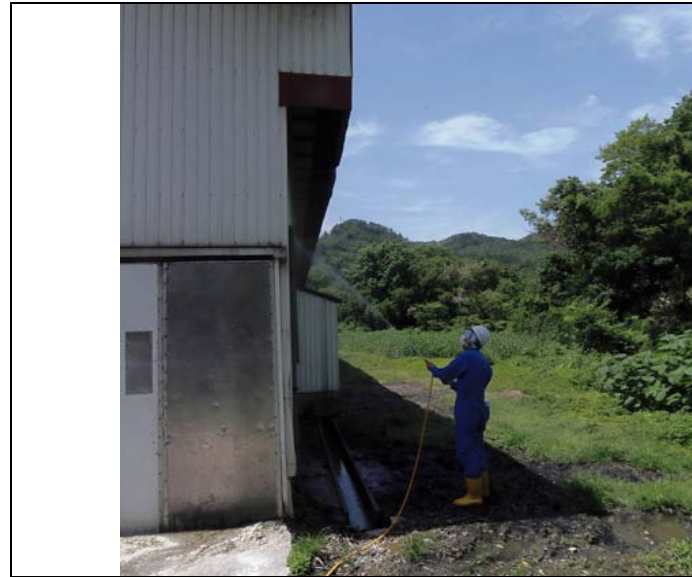

環境対策（ワクモ忌避）作業写真 2

No. 7
環境対策
(ワクモ忌避) 作業
北面
外壁忌避剤散布