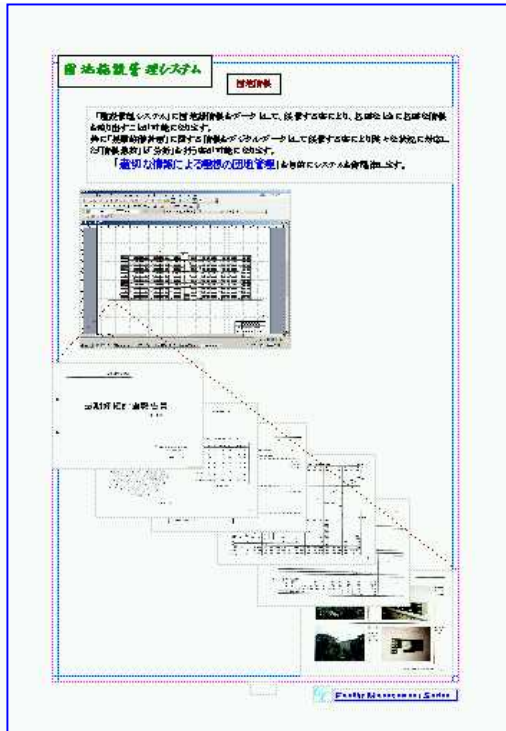

当社団地管理関連システム

団地施設管理システム  
(総合管理システム)

樹木・施設管理システム

駐車場管理システム

電子文書・署名システム  
(電磁的議決事項)